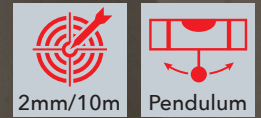

Li-Ion

Manual

MULTICROSS 3D FLOOR

13mm boven de grond.

Ook verkrijgbaar in set met statief van 160cm.

MEEGELEVERD

(028.3FG) (028.3FG-S)						
↑ H028.POU ↓ H028.POU	180.20	180.40	130.12	H60022	H60024	H60030
						092.160 (ENKEL IN SET)

2mm/10m	Pendulum	• 2x 40m	IP54	4	1/4"	Li-Ion	4x AA
							Manual

MULTICROSS 3D COMPACT

De familie met de sterkste laserdiodes en alle denkbare troeven.

Fijnistelling draait precies rond het kruispunt van de verticale lijnen

Extra zichtbare laserdiodes met een enorm bereik

Tweede batterij voor langere autonomie

MULTICROSS 3D COMPACT

MULTICROSS 3D COMPACT

MULTICROSS 4D COMPACT

De uitgebreidste van de familie met 4 krachtige laserdiodes.