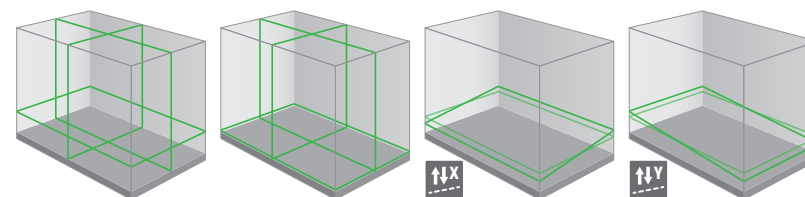

- 1mm/10m
- Motor
- 2x 60m
- IP54
- 4
- Tilt
- 5°
- 1/4" e 5/8"
- RF
- Manual
- Electronic
- Li-Ion

Tweede horizontale lijn 20mm boven de grond

Nauwkeurige motornivellering met dubbele helling

Interactieve Radio Frequency afstandsbediening