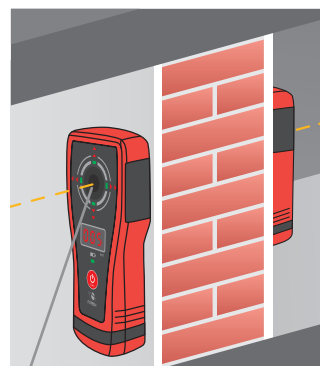

DRILL POINTER

NIEUW

Weet waar je boor uitkomt, nog voor je begint te boren.

DRILL POINTER

LED-indicatoren (ontvanger)	13
LED display (ontvanger)	Ja
Geluidsignaal (ontvanger)	Ja
Maximale dikte muur	2-150 cm
Metingen dikte muur	2-200 cm
Nauwkeurigheid diepte	± 5%
Nauwkeurigheid muurdikte	± 3 mm (geen wapening) ± 10 mm (met wapening)
LED-indicatoren (zender)	1
LED display (zender)	Nee
Geluidsignaal (zender)	Nee