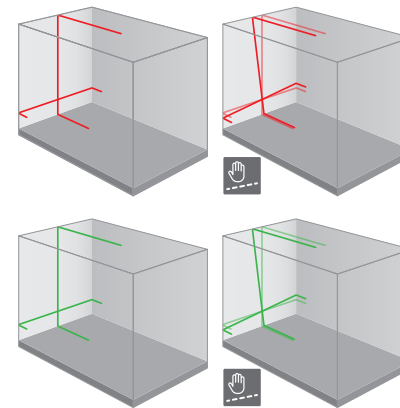

MEEGELEVERD

4 Hoeken van 90°

Laserpunt centraal op elke lijn verhoogt de zichtbaarheid op grote afstand, ook buiten

MULTICROSS 5 SINGLE DOT

Nauwkeurig hoeken uitzetten is zijn specialiteit.

 1,5mm/10m	 Pendulum
 2x 50m	 2x 50m
 IP54	 4
 360°	 5/8"
 Li-Ion	 4x AA