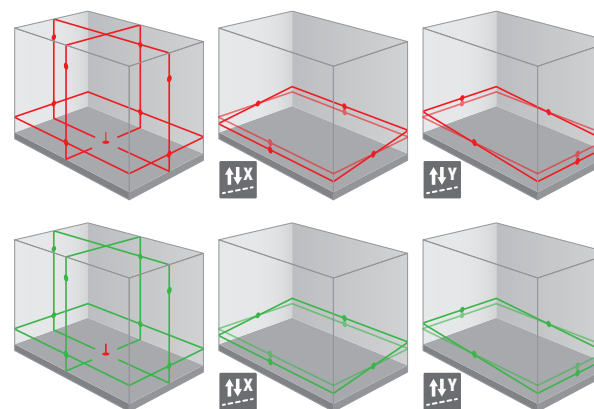

MULTICROSS 8 HIGH PRECISION SINGLE DOT

De meest nauwkeurige lijnlaser met 8 laserpunten die je ook buiten (zonder ontvanger) ver kan zien.

 1mm/10m	 Motor
 2x 50m	 2x 50m
 IP54	 4 90°
 5/8"	 360°
 Manual	 Electronic
 Li-Ion	

4 Hoeken van 90°

Het laserpunt op elke lijn helpt je de laserlijn te vinden, zelfs buiten en op grote afstand.

MEEGELEVERD

IP66 behuizing, bestand tegen water en stof.

Extreem krachtige laserlijnen.

TILT-beveiliging