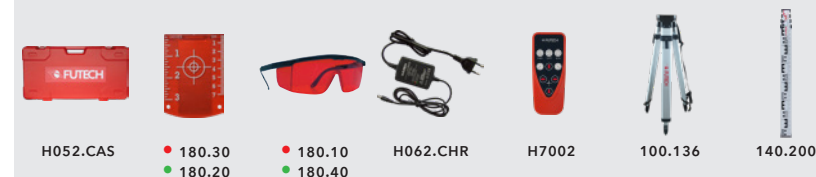

€ 39,00

SPINNER

Krachtpatser, sterkhouder, compleet en opnieuw bedacht.

Geleverd in een handige koffer, met statief en meetlat.

 1,5mm/10 m	 Motor
 2x 250 m	 2x 250 m
 IP55	 Z-axis
 Tilt	 Scan
 5/8"	 Manual
 Electronic	 Li-Ion
 IR	

MEEGELEVERD

PARA ONE

Eén knop op het toestel voor de eenvoud.
Afstandsbediening voor alle geavanceerde functies.

De Para One, nu ook met Z-as.

MEEGELEVERD

1mm/10m	Motor
2x 300m	2x 300m
IP66	Z-axis
Tilt	Scan
Wind	5/8"
Manual	Electronic
Li-Ion	IR