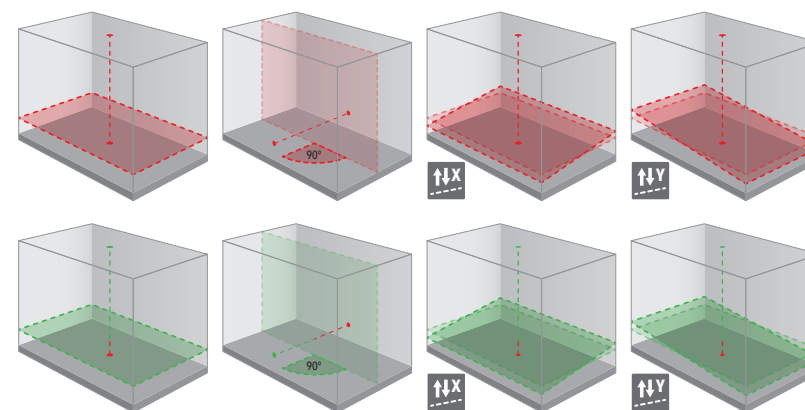

MEEGELEVERD

PARA ONE

Eén knop op het toestel voor de eenvoud.
Afstandsbediening voor alle geavanceerde functies.

De Para One, nu ook met Z-as.

MEEGELEVERD

1mm/10m	Motor
2x 300m	2x 300m
IP66	Z-axis
Tilt	Scan
Wind	5/8"
Manual	Electronic
Li-Ion	IR