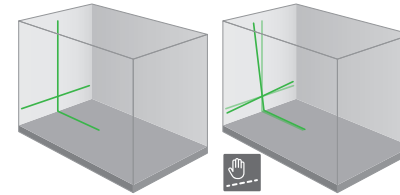

JUPITER 2.0

De ideale laser voor de kleine klusjes.

MEEGELEVERD

SATURN 2.0

De mega zichtbare laserlijnen én Li-ion batterij maken deze laser erg geliefd bij professionals.

MEEGELEVERD