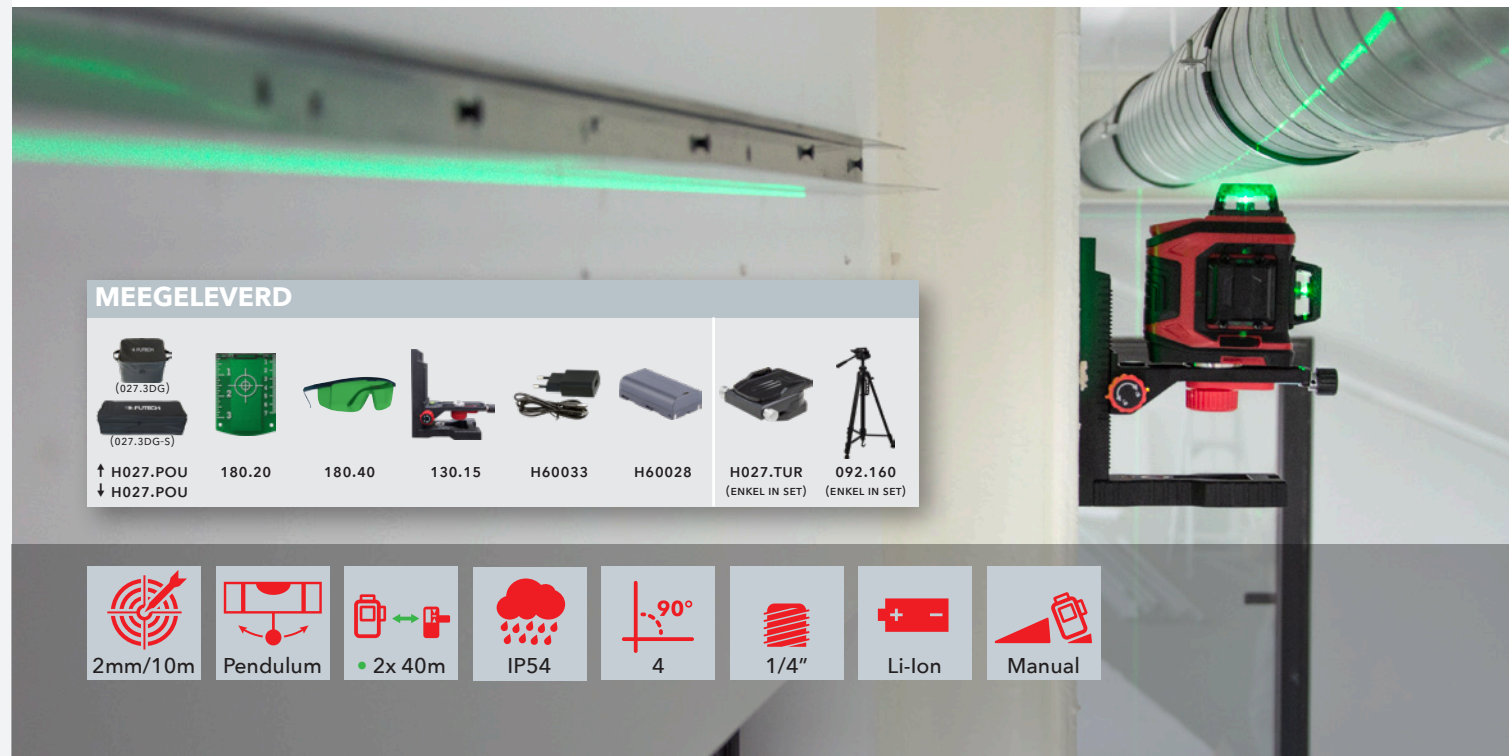

Bereik met ontvanger rode laser

Bereik met ontvanger groene laser

Stof- en waterdichtheid

Aantal hoeken 90° op vloer/plafond

Verticale modus

Tiltbeveiliging

Scanfunctie

Windfunctie

Fijnregeling verticale lijnen

Schroefdraad voor statief

Afstandsbediening

Manuele helling

Elektronische helling

Digitale helling

Batterij

MULTICROSS 3D BRAVE

Klein toestel, grote prestaties.

Ook verkrijgbaar in set met statief van 160cm en draaitafel.

MEEGELEVERD

↑ H027.POU
↓ H027.POU

180.20

180.40

130.15

H60033