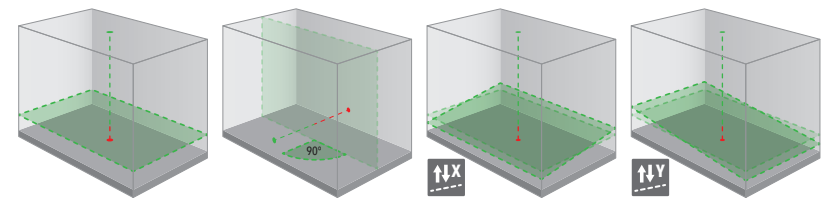

MEEGELEVERD

- H052.CAS
- 180.20
- 180.40
- H052.CHR
- H052.BAT
- 2X H052.CLI
- H7008