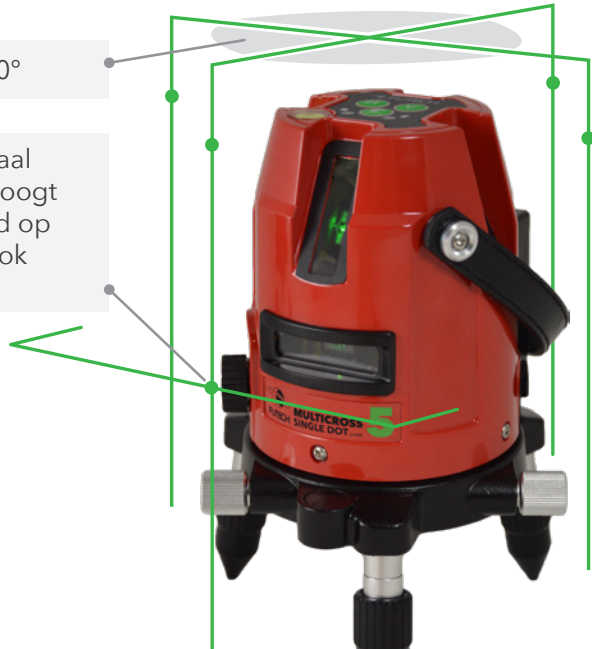

4 Hoeken van 90°

Laserpunt centraal op elke lijn verhoogt de zichtbaarheid op grote afstand, ook buiten

MULTICROSS 5 SINGLE DOT

Nauwkeurig hoeken uitzetten is zijn specialiteit.

 1,5mm/10m	 Pendulum
 2x 50m	 2x 50m
 IP54	 4
 360°	 5/8"
 Li-Ion	 4x AA