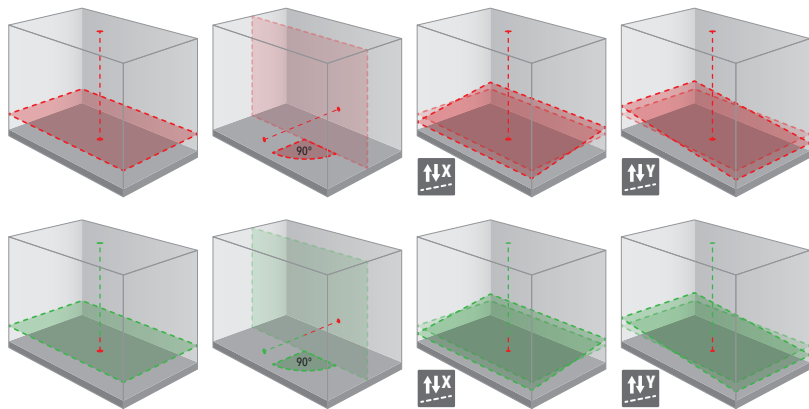

MEEGELEVERD

-  H052.CAS
-  180.20
-  180.40
-  H052.CHR
-  H052.BAT
-  2X H052.CLI
-  H7008

PARA DS

Hellingen zetten in percentages is kinderspel voor deze uitgebreide rotatielaser.

Interactieve display op zowel afstandsbediening als op de laser maakt alle functies eenvoudig.