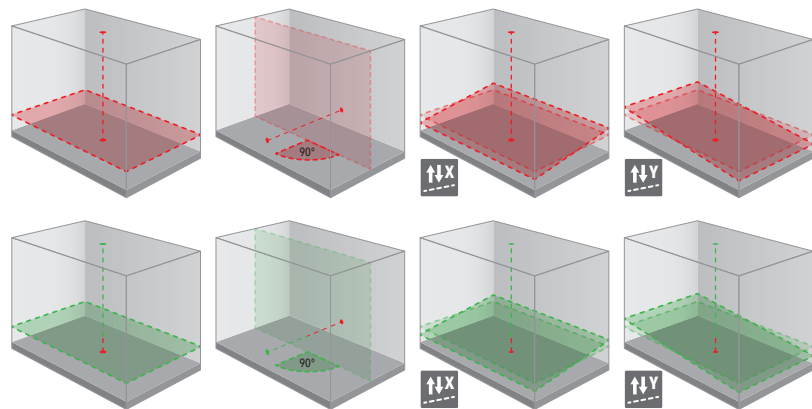

MEEGELEVERD

PARA ONE

Eén knop op het toestel voor de eenvoud.
Afstandsbediening voor alle geavanceerde functies.

De Para One, nu ook met Z-as.

MEEGELEVERD

1mm/10m	Motor
2x 300m	2x 300m
IP66	Z-axis
Tilt	Scan
Wind	5/8"
Manual	Electronic
Li-Ion	IR