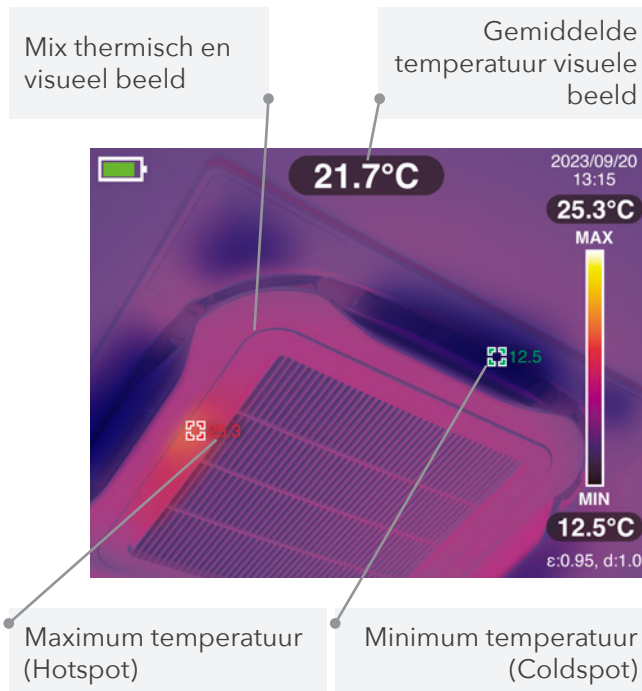

TEMPVIEWER 10800D

TEMPVIEWER 10800D	
Temperatuur infrarood	-20°C - 400°C
Nauwkeurigheid infrarood	"-20°C - 0°C: ± 5°C 0°C - 100°C: ± 3°C 100°C - 400°C"
Temperatuur omgeving	0°C ~ 35°C
Emissiviteit	0,01 - 0,99
Spectral response	8 ~ 14 μm
Display	3,5" Color
Display resolutie	320 x 240
Zichtbare lichtresolutie	640 x 480
Reactiesnelheid	-
Bedrijfstemperatuur	-10°C ~ 50°C
Relatieve vochtigheid	-
Laser	-
Batterij	Li-ion
Thermische beeldpixels	10800 (120x90)
Gezichtsveld	50° x 63,4°
Pixelgrootte	17 μm
Uitvoerframesnelheid	≤ 20 Hz
Thermische gevoeligheid	< 60 mK
Meetbaar afstandsbereik	0,5 m ~ 1.2 m
Kleurenpaletten	6
Indicatie hoge/lage temperatuur	Ja
SENSOR niet-uniformiteit	< 5%
Opslag	Micro SD kaart (meegeleverd)
Zaklamp	Ja

322.315
~~€ 799,00~~
€ 699,00