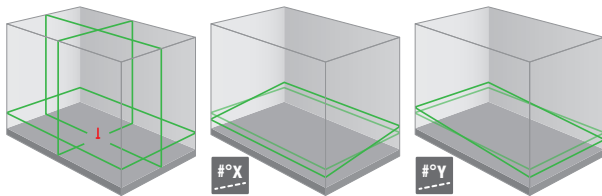

IP66 behuizing, bestand tegen water en stof.

Extreem krachtige laserlijnen.

TILT-beveiliging

Afstandsbediening met interactief display maakt manuele, elektronische en digitale helling eenvoudig.

Fijninstelling voor een snelle en nauwkeurige positionering, ook op grote afstand.

MEEGELEVERD

PROCROSS 8.0 DS

Grote afstanden, hellingen in percentage, hoeken uitzetten...
Alles wat je wil, in alle eenvoud, zowel binnen als buiten.

1mm/10m	Motor
2x 200m	IP66
4	Tilt
360°	5/8"
RF	Manual
Electronic	Digital
Li-Ion