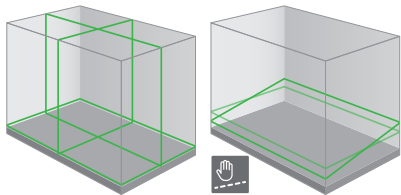

Li-Ion

Manual

MULTICROSS 3D FLOOR

13mm boven de grond.

Ook verkrijgbaar in set met statief van 160cm.

MEEGELEVERD

(028.3FG) (028.3FG-S)						
↑ H028.POU ↓ H028.POU	180.20	180.40	130.12	H60022	H60024	H60030
						092.160 (ENKEL IN SET)